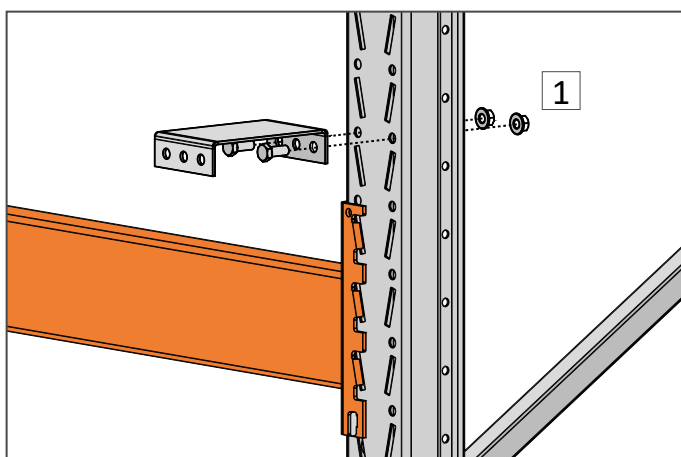

## Zubehör Palettenregal Accessoires de palettier Accessoires palletstelling Accessories pallet rack

11

12

13

14

15

16

	M10 x 25 mm	 54 Nm
	M10	

1		M10 x 25 mm	
		M10	
2		M10 x 50 mm	1 54 Nm 2 ≈10 Nm
		M10	

EPAL 800 mm x 1200 mm

		
<b>B = 2700 mm</b>		
T = 750 mm	≤ 1075 kg	≅ ≤ 650 kg / m <sup>2</sup>
T = 900 mm	≤ 825 kg	≅ ≤ 400 kg / m <sup>2</sup>
T = 1100 mm	≤ 900 kg	≅ ≤ 350 kg / m <sup>2</sup>
<b>B = 1825 mm</b>		
T = 750 mm	≤ 725 kg	≅ ≤ 650 kg / m <sup>2</sup>
T = 900 mm	≤ 550 kg	≅ ≤ 400 kg / m <sup>2</sup>
T = 1100 mm	≤ 600 kg	≅ ≤ 350 kg / m <sup>2</sup>