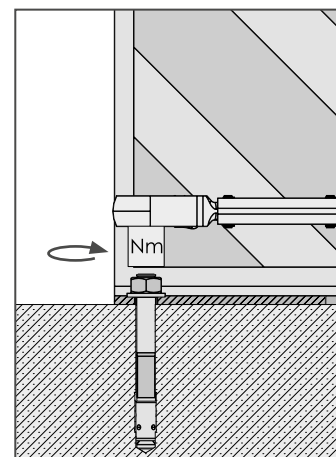

## Zubehör Palettenregal Accessoires de palettier Accessoires palletstelling Accessories pallet rack

11

12

13

14

15

16

	M10 x 25 mm	 54 Nm
	M10	

1		M10 x 25 mm	
		M10	
2		M10 x 50 mm	1 54 Nm 2 ≈10 Nm
		M10	

EPAL 800 mm x 1200 mm

		
<b>B = 2700 mm</b>		
T = 750 mm	≤ 1075 kg	≅ ≤ 650 kg / m <sup>2</sup>
T = 900 mm	≤ 825 kg	≅ ≤ 400 kg / m <sup>2</sup>
T = 1100 mm	≤ 900 kg	≅ ≤ 350 kg / m <sup>2</sup>
<b>B = 1825 mm</b>		
T = 750 mm	≤ 725 kg	≅ ≤ 650 kg / m <sup>2</sup>
T = 900 mm	≤ 550 kg	≅ ≤ 400 kg / m <sup>2</sup>
T = 1100 mm	≤ 600 kg	≅ ≤ 350 kg / m <sup>2</sup>