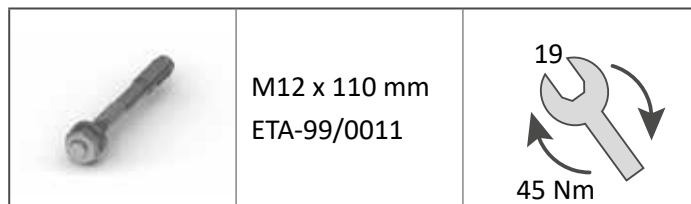

## Zubehör Palettenregal Accessoires de palettier Accessoires palletstelling Accessories pallet rack

11

12

13

14

15

16

	M10 x 25 mm	 54 Nm
	M10	

1		M10 x 25 mm	
		M10	
2		M10 x 50 mm	1 54 Nm 2 ≈10 Nm
		M10	

EPAL 800 mm x 1200 mm

		
<b>B = 2700 mm</b>		
T = 750 mm	≤ 1075 kg	≅ ≤ 650 kg / m <sup>2</sup>
T = 900 mm	≤ 825 kg	≅ ≤ 400 kg / m <sup>2</sup>
T = 1100 mm	≤ 900 kg	≅ ≤ 350 kg / m <sup>2</sup>
<b>B = 1825 mm</b>		
T = 750 mm	≤ 725 kg	≅ ≤ 650 kg / m <sup>2</sup>
T = 900 mm	≤ 550 kg	≅ ≤ 400 kg / m <sup>2</sup>
T = 1100 mm	≤ 600 kg	≅ ≤ 350 kg / m <sup>2</sup>