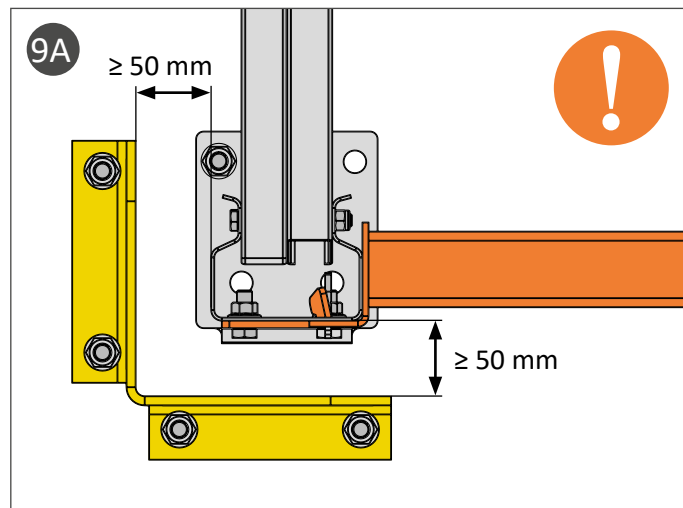

## Zubehör Palettenregal Accessoires de palettier Accessoires palletstelling Accessories pallet rack

11

12

13

14

15

16

	M10 x 25 mm	 54 Nm
	M10	

1		M10 x 25 mm	
		M10	
2		M10 x 50 mm	1 54 Nm 2 ≈10 Nm
		M10	

EPAL 800 mm x 1200 mm

		
<b>B = 2700 mm</b>		
T = 750 mm	≤ 1075 kg	≅ ≤ 650 kg / m <sup>2</sup>
T = 900 mm	≤ 825 kg	≅ ≤ 400 kg / m <sup>2</sup>
T = 1100 mm	≤ 900 kg	≅ ≤ 350 kg / m <sup>2</sup>
<b>B = 1825 mm</b>		
T = 750 mm	≤ 725 kg	≅ ≤ 650 kg / m <sup>2</sup>
T = 900 mm	≤ 550 kg	≅ ≤ 400 kg / m <sup>2</sup>
T = 1100 mm	≤ 600 kg	≅ ≤ 350 kg / m <sup>2</sup>