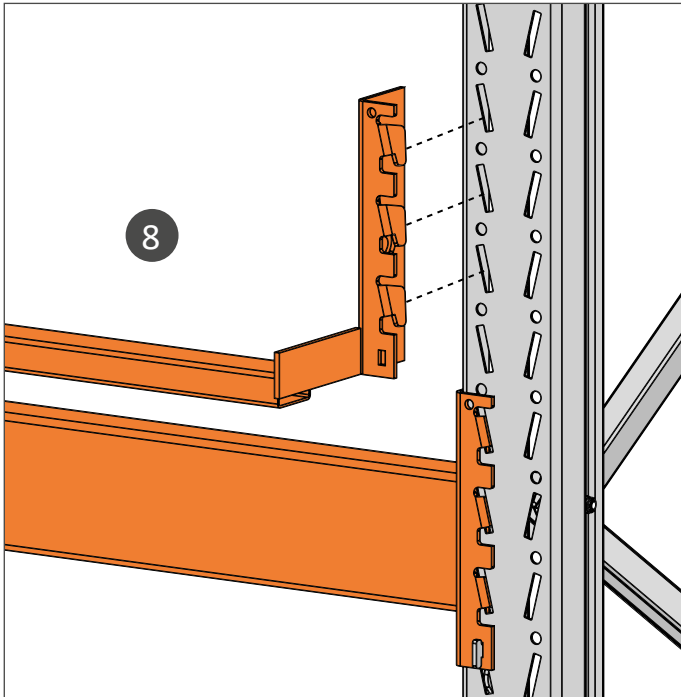

## Zubehör Palettenregal Accessoires de palettier Accessoires palletstelling Accessories pallet rack

11

12

13

14

15

16

	M10 x 25 mm	 54 Nm
	M10	

1		M10 x 25 mm	
		M10	
2		M10 x 50 mm	1 54 Nm 2 ≈10 Nm
		M10	

EPAL 800 mm x 1200 mm

		
<b>B = 2700 mm</b>		
T = 750 mm	≤ 1075 kg	≅ ≤ 650 kg / m <sup>2</sup>
T = 900 mm	≤ 825 kg	≅ ≤ 400 kg / m <sup>2</sup>
T = 1100 mm	≤ 900 kg	≅ ≤ 350 kg / m <sup>2</sup>
<b>B = 1825 mm</b>		
T = 750 mm	≤ 725 kg	≅ ≤ 650 kg / m <sup>2</sup>
T = 900 mm	≤ 550 kg	≅ ≤ 400 kg / m <sup>2</sup>
T = 1100 mm	≤ 600 kg	≅ ≤ 350 kg / m <sup>2</sup>