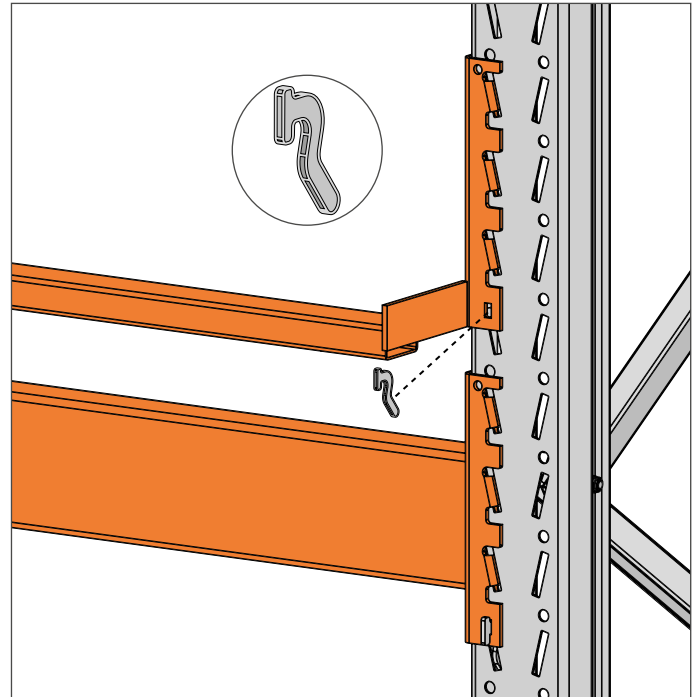

## Zubehör Palettenregal Accessoires de palettier Accessoires palletstelling Accessories pallet rack

11

12

13

14

15

16

	M10 x 25 mm	 54 Nm
	M10	

1		M10 x 25 mm	
		M10	
2		M10 x 50 mm	1 54 Nm 2 ≈10 Nm
		M10	

EPAL 800 mm x 1200 mm

		
<b>B = 2700 mm</b>		
T = 750 mm	≤ 1075 kg	≅ ≤ 650 kg / m <sup>2</sup>
T = 900 mm	≤ 825 kg	≅ ≤ 400 kg / m <sup>2</sup>
T = 1100 mm	≤ 900 kg	≅ ≤ 350 kg / m <sup>2</sup>
<b>B = 1825 mm</b>		
T = 750 mm	≤ 725 kg	≅ ≤ 650 kg / m <sup>2</sup>
T = 900 mm	≤ 550 kg	≅ ≤ 400 kg / m <sup>2</sup>
T = 1100 mm	≤ 600 kg	≅ ≤ 350 kg / m <sup>2</sup>