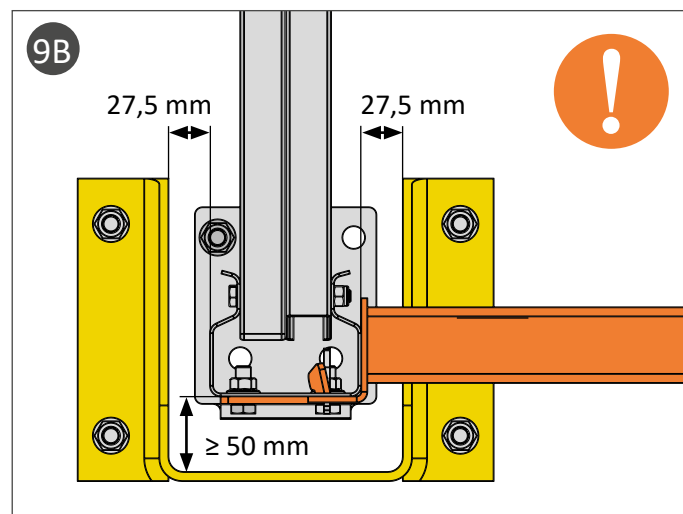

## Zubehör Palettenregal Accessoires de palettier Accessoires palletstelling Accessories pallet rack

11

12

13

14

15

16

	M10 x 25 mm	 54 Nm
	M10	

1		M10 x 25 mm	
		M10	
2		M10 x 50 mm	1 54 Nm 2 ≈10 Nm
		M10	

EPAL 800 mm x 1200 mm

		
<b>B = 2700 mm</b>		
T = 750 mm	≤ 1075 kg	≅ ≤ 650 kg / m <sup>2</sup>
T = 900 mm	≤ 825 kg	≅ ≤ 400 kg / m <sup>2</sup>
T = 1100 mm	≤ 900 kg	≅ ≤ 350 kg / m <sup>2</sup>
<b>B = 1825 mm</b>		
T = 750 mm	≤ 725 kg	≅ ≤ 650 kg / m <sup>2</sup>
T = 900 mm	≤ 550 kg	≅ ≤ 400 kg / m <sup>2</sup>
T = 1100 mm	≤ 600 kg	≅ ≤ 350 kg / m <sup>2</sup>